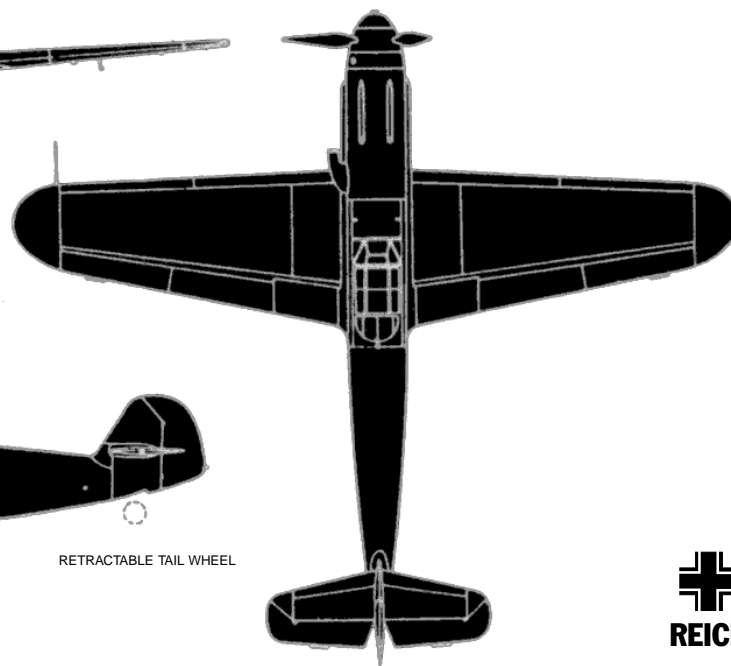

Aircraft Ordnance Loadouts

Basic Fighter

2 - 13mm MG 131 600

1 - 30mm MK 108 60

Bf-109K-4

Messerschmitt Bf-109K-4 (Kurfurst)

Fighter

ROUND WINGTIPS